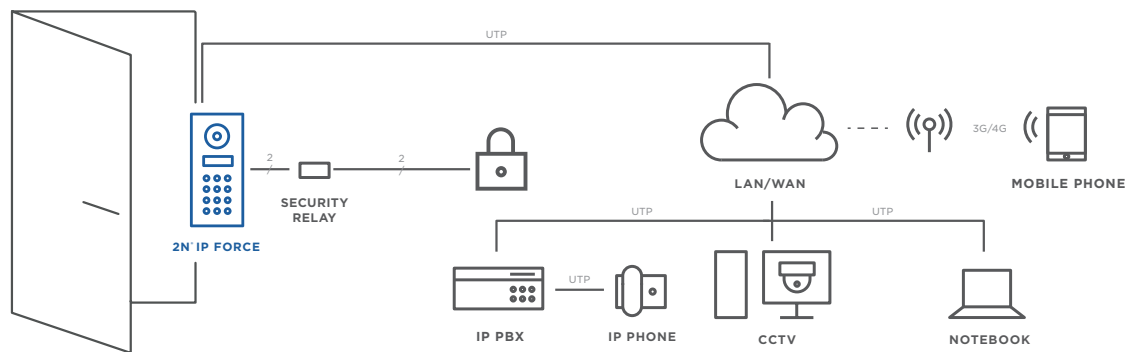

Relé de seguridad

Este dispositivo sencillo adicional impedirá la manipulación con la cerradura con lo cual evitará la irrupción no autorizada.

Fotografías al e-mail

2N® IP Force permite enviar por e-mail las imágenes de la persona que viene capturadas con la cámara integrada durante la llamada.

Interconexión con el sistema de seguridad

Al 2N® IP Force lo conectará fácilmente al sistema de seguridad actual y de esa manera aumentará la seguridad del edificio.

Llamadas al móvil y al tablet

2N® IP Force le permitirá también realizar llamadas al teléfono móvil o tablet mediante la red local a través de wi-fi o datos móviles.

Integración al CCTV

Al 2N® IP Force lo integrará fácilmente en su sistema actual de cámaras o de vigilancia.

Conmutador de seguridad

En el 2N® IP Force se puede montar un conmutador de seguridad que detecta la irrupción no autorizada en el dispositivo.

Perfiles temporales

Gracias a esta función definirá en que período de tiempo debe estar vigente el número de teléfono, tarjeta RFID o código de acceso.

DIAGRAMA

PARÁMETROS TÉCNICOS

Protocolo de señalización